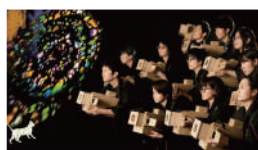

旧家で芸能・伝統文化～錦影絵プロジェクト～

講演

げんとうし
幻燈師が魅せる

日本アニメの源流“錦影絵”。
その技術や歴史・文化を知る。

旧家で親しむ伝統芸能
“錦影絵”の世界

復元された幻燈機
(通称“風呂”)

動きを演出する種板
(スライド)

◎定員40名 ◎参加費(資料代)500円 ※別途入館料が必要
◎対象・小学4年生以上 ◎会場・旧植田家住宅

令和5年
6月10日(土) 14時～15時30分予定

講師・池田光恵氏(錦影絵池田組)

旧家で親しむ伝統芸能 “錦影絵”の世界

◆お問合せ・お申込み◆ 5/3(水)～受付開始

電話・FAX・メールまたは施設窓口にて受付。メールの場合は件名を「6/10錦影絵 講演」として「氏名・年齢・住所・電話番号」を明記の上、お申込みください。

協力:錦影絵池田組

旧家で“錦影絵”プロジェクト、始動!

(募集:5/3(水)～)

◆幻燈師やってみひん?

2023年
期間:6月～11月(毎月2回程 練習会・11月上演 予定)

江戸時代・大阪発祥の伝統芸能「錦影絵」を知って・学んで、「幻燈師」になって演じてみませんか?
このプロジェクトでは「錦影絵池田組」の指導のもと、練習を経て、錦影絵演目の上演を目指します。

◎定員:10名 ◎対象:小学4年生以上 ◎参加費:3,000円(全期間、教材費込み) ◎詳細はお問い合わせください。

八尾市指定文化財